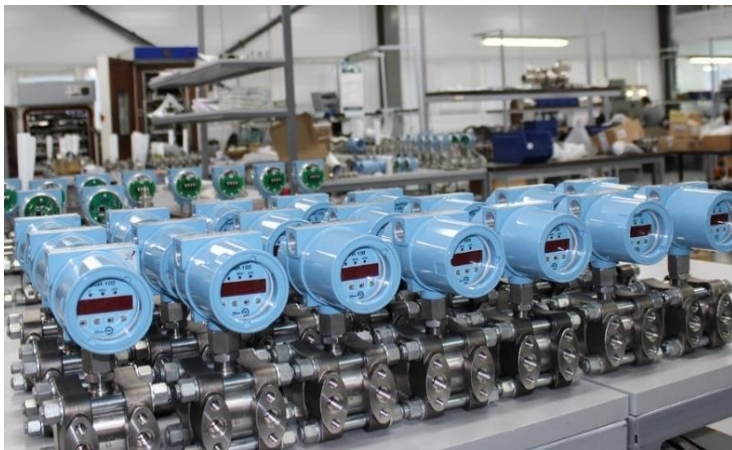

Сборочно-испытательные цеха