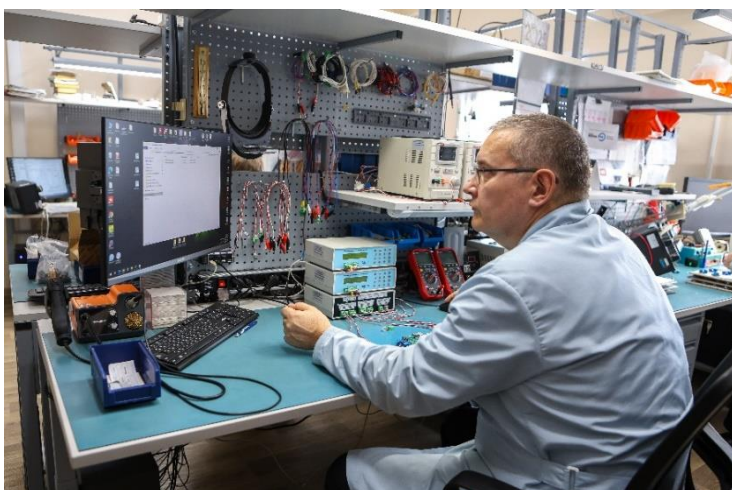

Сборочно-испытательные цеха